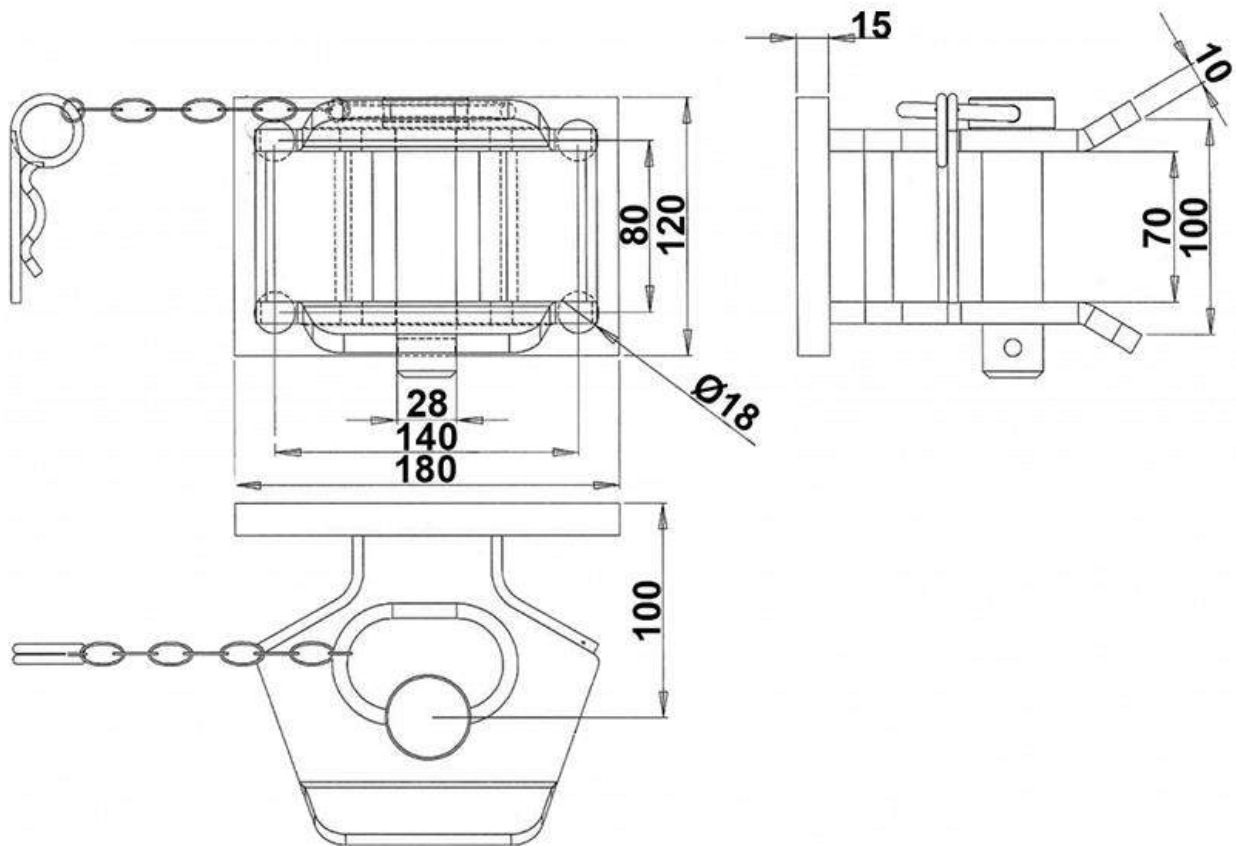

## 12330

## [mm]

Šifra / Code		<b>12330</b>
Vlečna zmogljivost / Traction capacity	[kg]	6000
Navpična obremenitev / Vertical load	[kg]	500
Homologacija / CE		DGM-GA 806-B